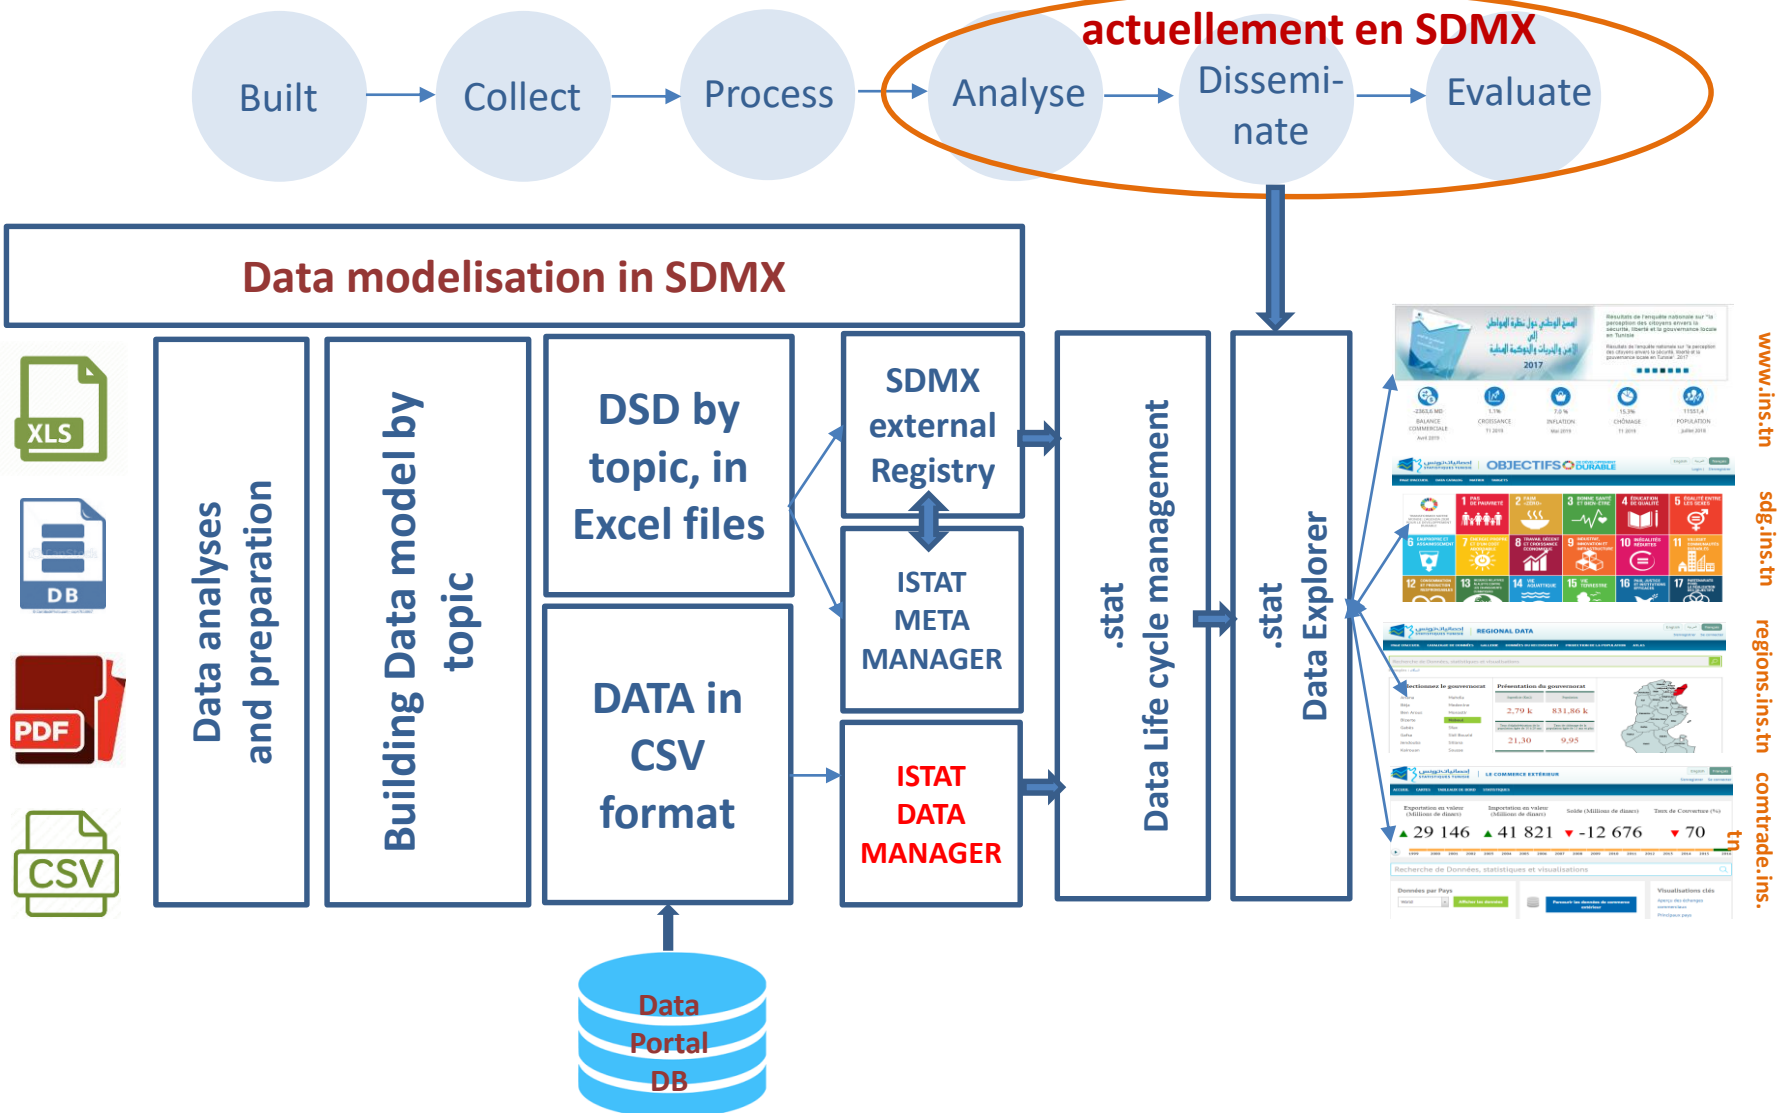

Cinquième étape

Migration des données en SDMX