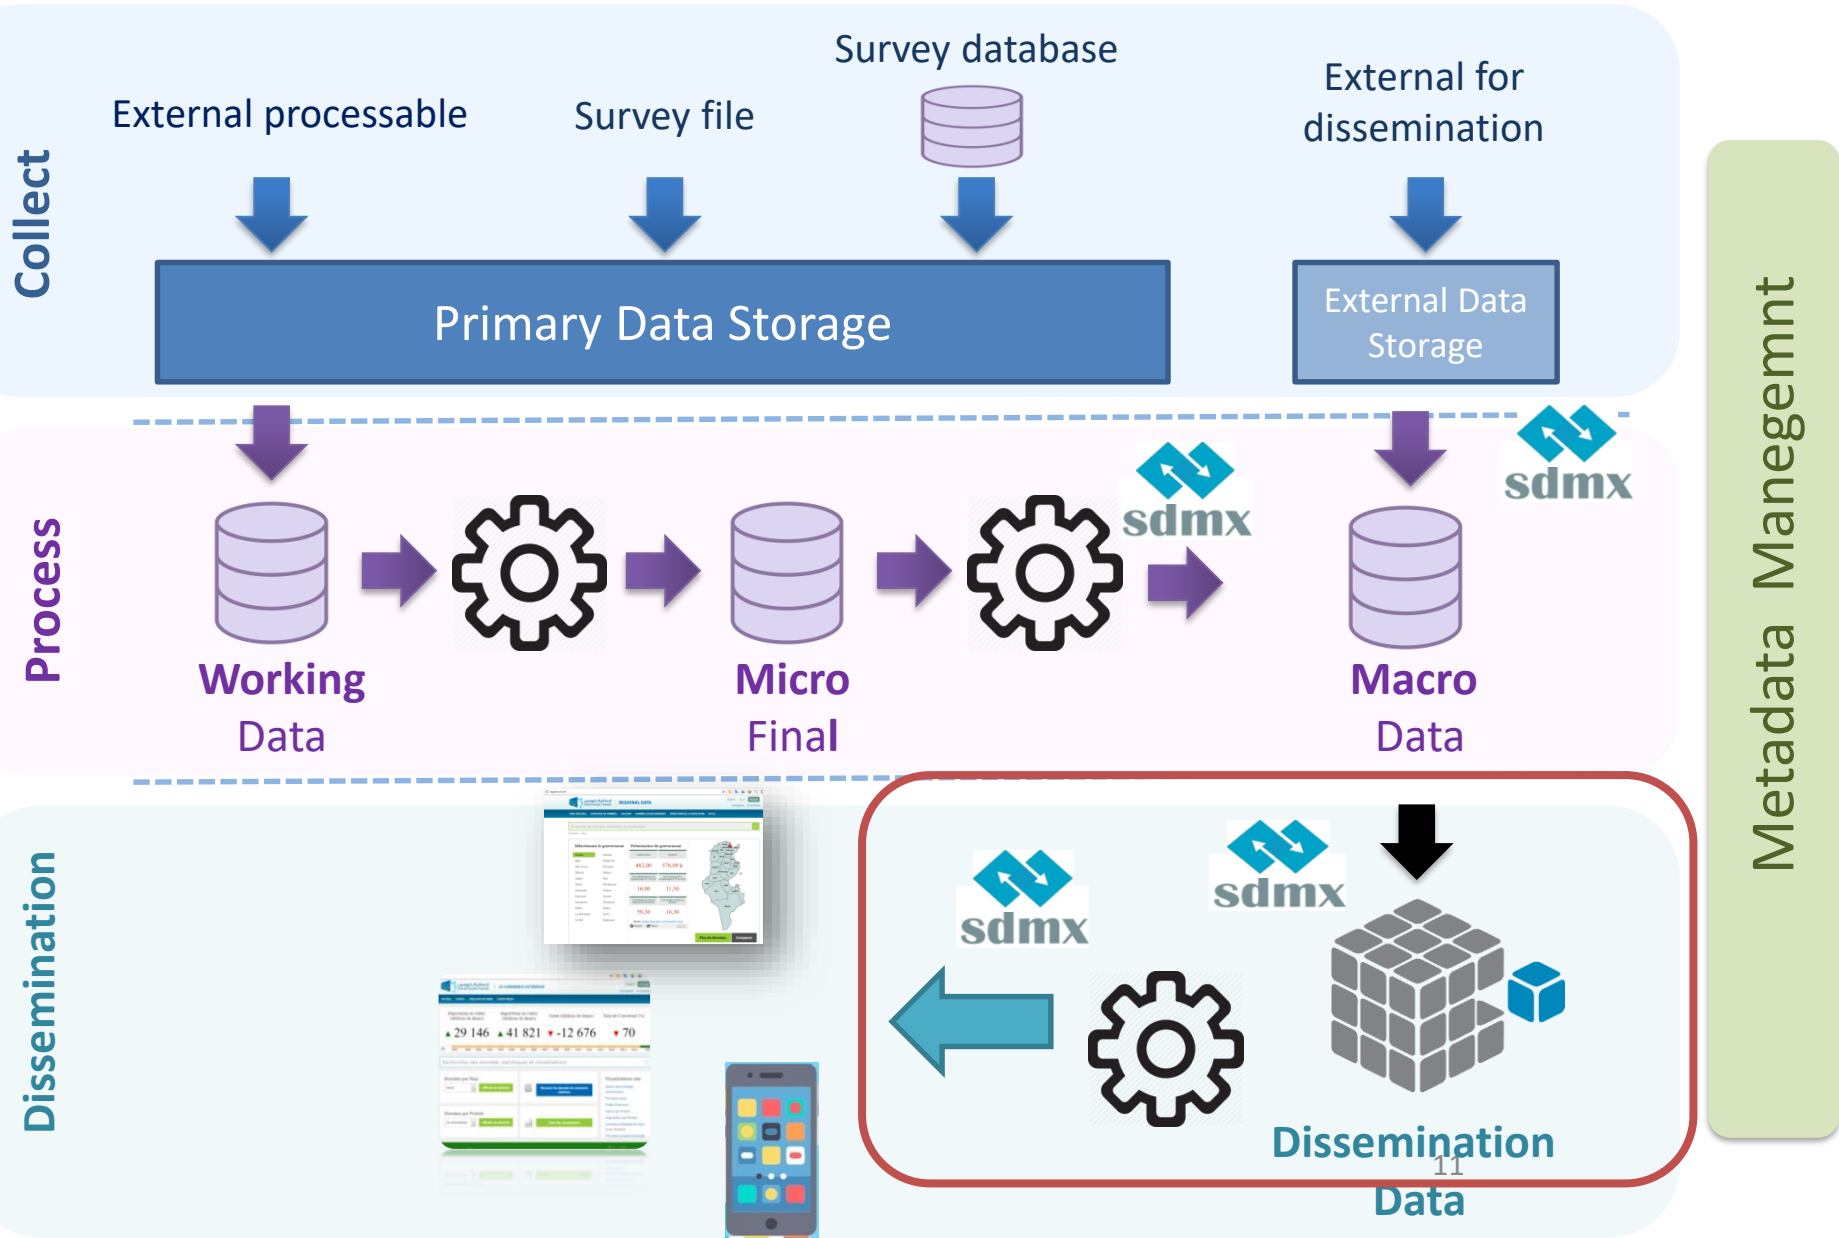

On the left side, there is a vertical menu with the following items: Artefacts Browser, Codelist, Concept Scheme, DSD, Category Scheme, DataFlow, Categorisation, Hierarchical Codelist, and Agency Scheme.

## Troisième étape

# Gestion des données en SDMX

A partir des sources **EXCEL** à SDMX **DSD**. Puis DB  
et retour aux sources de données

Data Producer

## Gestion des données en SDMX